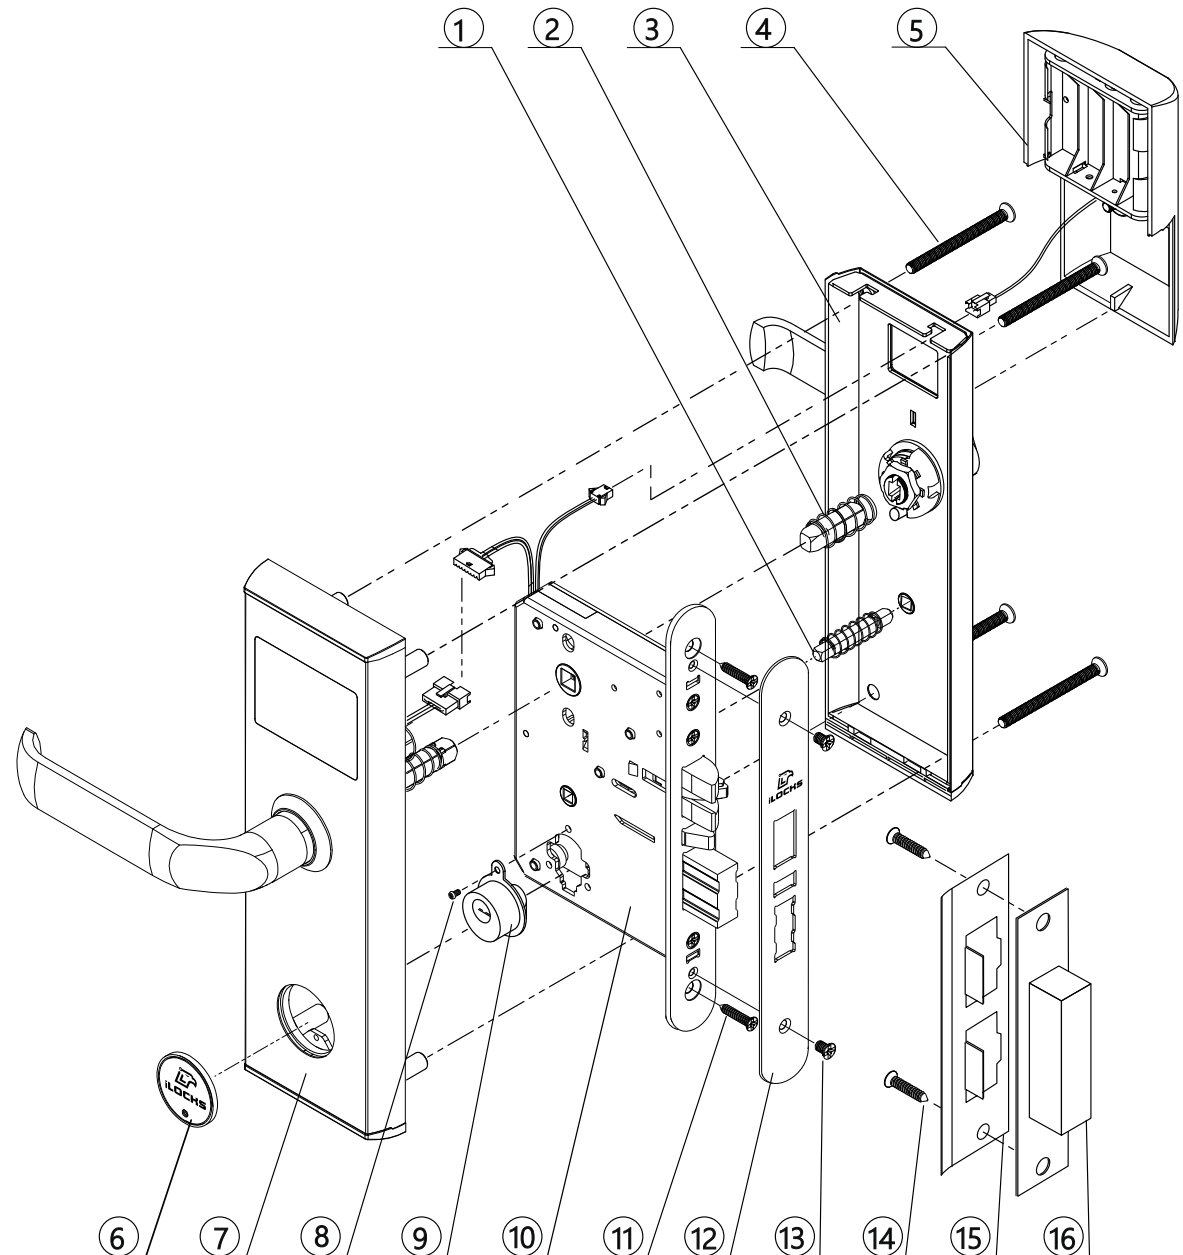

Система сборки

① Малый четырехгранный шток x1	② Большой четырехгранный шток x2	⑦ Передняя (внешняя) панель с ручкой и считывателем MiFare	⑪ Саморезы врезного замка 20x4 мм x2
③ Задняя (внутренняя) панель с ручкой и батарейным отсеком x1	⑧ Винт цилиндра 7x4 мм x1	⑫ Фронтальная планка врезного механизма x1	⑬ Винт передней панели 6x4 мм x2
④ Крепежные винты 60x5 мм* x4	⑨ Цилиндр с комплектом ключей x1	⑭ Саморезы ответной части 20x4 мм x2**	⑮ Ответная часть дверного замка прямая/угловая*** x1
⑤ Батейный отсек x1	⑩ Врезной замок (механизм замка) x1	⑯ Запорная коробка x1	
⑥ Заглушка цилиндра x1			

Комплект документации:

- Паспорт изделия
- Руководство к изделию
- Шаблоны врезки
- Размеры ручек замка
- Размеры механизма замка