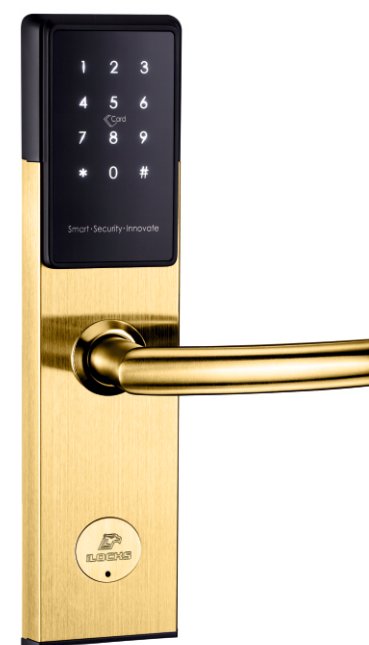

## Электронный замок IS8005

Электронный замок IS8005 - это проектная модель, представляет собой отличный образец современной системы безопасности. Изготовленный из прочной высоколегированной стали 304, этот замок является надежным и долговечным выбором для любого помещения.

Особенностью этой модели является ее многофункциональность и вариативность использования.

Замок IS8005 способен работать с различными типами идентификации, включая ключ-карты, брелки, коды, биометрию и конечно с помощью смартфона.

Электронный замок IS8005 A3B3 в бронзовой окраске

- бронзовый

IS8005AB3-S BL

- серебристый

IS8005AB3-Black BL

- черный

IS8005AB3-G BL

- золотой

IS8005AB3-S BBL  
• серебристый